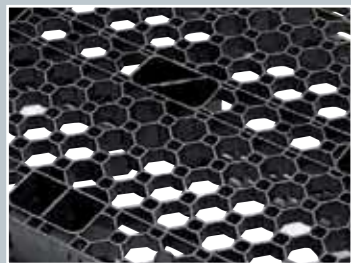

PLS 800 M2

 Palette multi usage  Pallet multi way

- 800x1200
- Plateau nid d'abeille et rackable
- Palette mono-bloque :
La Palette Mondipal est moulée en une seule pièce.

- 800x1200
- Honeycomb and rackable
- Mono-block pallet :
The Mondipal pallet is moulded in one piece.

 Mehrwegpalette  Pallet multi way

- 800x1200
- Honigwaben und regalfähig
- Monoblock-Palette :
Die Mondipal-Palette wird in einem Stück gespritzt.

- 800x1200
- Honeycomb en geschikt voor rek/stelling
- Mono-block pallet :
De Mondipal pallet is uit één stuk gespoten.

DESSIN TECHNIQUE / TECHNICAL DATA SHEET
TECHNISCHE DATEN / TECHNISCHE FICHE

DESSIN TECHNIQUE / TECHNICAL DATA SHEET
TECHNISCHE DATEN / TECHNISCHE FICHE

	13 kg (+/- 2%)		
	PEHD recyclé ou vierge / HDPE recycled or virgin Recycltes HDPE order Neuware / Gerecycleerd HDPE of HDPE rein materiaal		
	<ul style="list-style-type: none"> • Structure ouverte facilite le nettoyage et la palette est non poreuse et n'absorbe pas de liquide. • Easy to clean because of the open structure, this pallet is not porous and does not absorb any liquid. • Die offene Struktur ermöglicht eine einfache Reinigung, die Palette ist nicht porös und absorbiert keine Flüssigkeiten. • Dankzij de open structuur kunnen de paletten eenvoudig worden gereinigd, de pallet is niet poreus en absorbeert geen vloeistoffen. 		
	<ul style="list-style-type: none"> • Cette palette une fois usagée peut être reprise pour être recyclée. • This pallet is fully recyclable. • Die Palette ist vollständig recyclebar. • Deze pallet kan vermalen worden en de grondstof is herbruikbaar. 		