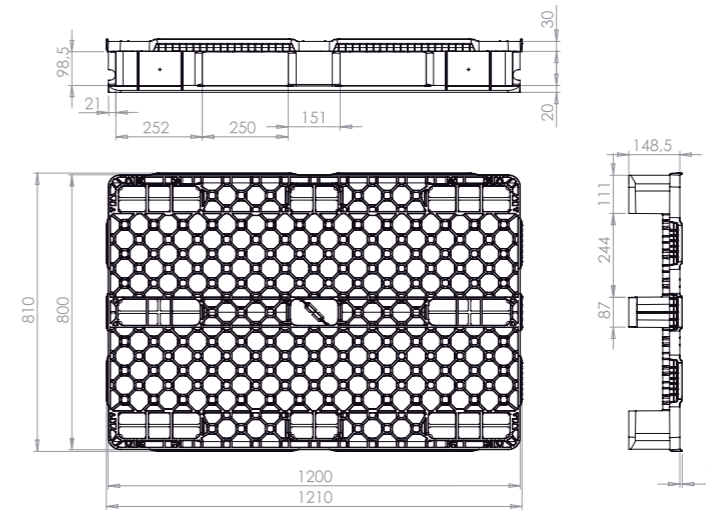

DESSIN TECHNIQUE / TECHNICAL DATA SHEET
TECHNISCHE DATEN / TECHNISCHE FICHE

DESSIN TECHNIQUE / TECHNICAL DATA SHEET
TECHNISCHE DATEN / TECHNISCHE FICHE

	13 kg (+/- 2%)		
	PEHD recyclé ou vierge / HDPE recycled or virgin Recycltes HDPE order Neuware / Gerecycleerd HDPE of HDPE rein materiaal		
	• Structure ouverte facilite le nettoyage et la palette est non poreuse et n'absorbe pas de liquide. • Easy to clean because of the open structure, this pallet is not porous and does not absorb any liquid. • Die offene Struktur ermöglicht eine einfache Reinigung, die Palette ist nicht porös und absorbiert keine Flüssigkeiten. • Dankzij de open structuur kunnen de paletten eenvoudig worden gereinigd, de pallet is niet poreus en absorbeert geen vloeistoffen.		
	• Cette palette une fois usagée peut être reprise pour être recyclée. • This pallet is fully recyclable. • Die Palette ist vollständig recyclebar. • Deze pallet kan vermalen worden en de grondstof is herbruikbaar.		

* Résistance mesurée à partir de charges filmées et uniformément réparties / * The mechanical resistance is measured with a filmed load, equally divided over the pallet surface.
* Bei gleichmäßig verteilter Last / * De gepubliceerde laadvermogens zijn gebaseerd op een gelijkmatig verdeelde belading