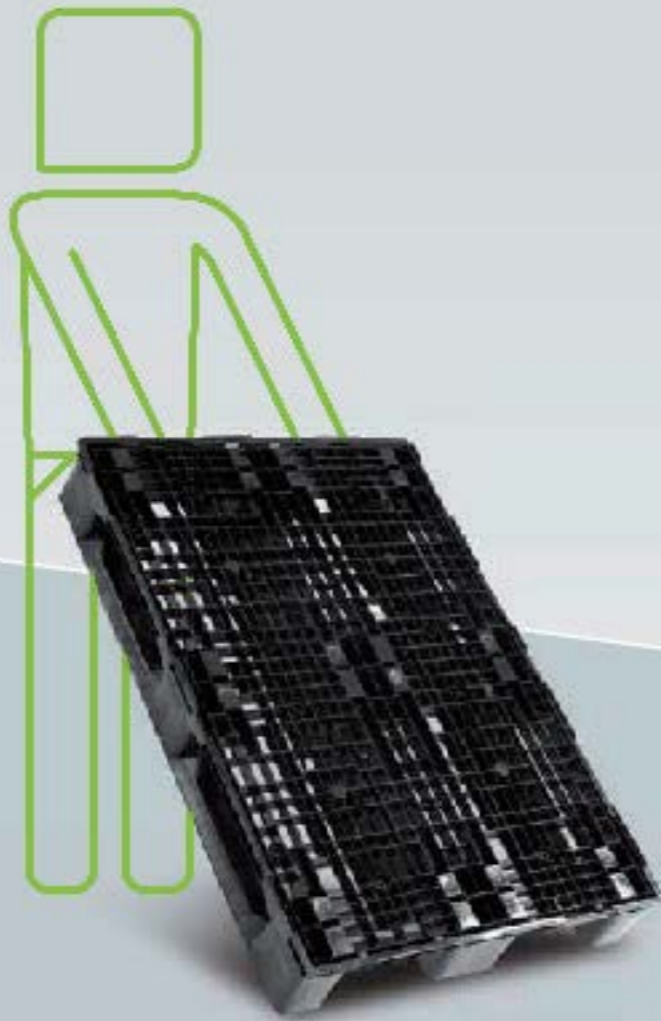

PLS 800 M2

 Palette multi usage  Pallet multi way

- 800x1200
- Plateau nid d'abeille et rackable
- Palette mono-bloque :
La Palette Mondipal est moulée en une seule pièce.

- 800x1200
- Honeycomb and rackable
- Mono-block pallet :
The Mondipal pallet is moulded in one piece.

 Mehrwegpalette  Pallet multi way

- 800x1200
- Honigwaben und regalfähig
- Monoblock-Palette :
Die Mondipal-Palette wird in einem Stück gespritzt.

- 800x1200
- Honeycomb en geschikt voor rek/stelling
- Mono-block pallet :
De Mondipal pallet is uit één stuk gespoten.

DESSIN TECHNIQUE / TECHNICAL DATA SHEET
TECHNISCHE DATEN / TECHNISCHE FICHE

DESSIN TECHNIQUE / TECHNICAL DATA SHEET
TECHNISCHE DATEN / TECHNISCHE FICHE

	13 kg (+/- 2%)		
	PEHD recyclé ou vierge / HDPE recycled or virgin Recycltes HDPE order Neuware / Gerecycleerd HDPE of HDPE rein materiaal		
	<ul style="list-style-type: none"> • Structure ouverte facilite le nettoyage et la palette est non poreuse et n'absorbe pas de liquide. • Easy to clean because of the open structure, this pallet is not porous and does not absorb any liquid. • Die offene Struktur ermöglicht eine einfache Reinigung, die Palette ist nicht porös und absorbiert keine Flüssigkeiten. • Dankzij de open structuur kunnen de paletten eenvoudig worden gereinigd, de pallet is niet poreus en absorbeert geen vloeistoffen. 		
	<ul style="list-style-type: none"> • Cette palette une fois usagée peut être reprise pour être recyclée. • This pallet is fully recyclable. • Die Palette ist vollständig recyclebar. • Deze pallet kan vermalen worden en de grondstof is herbruikbaar. 		